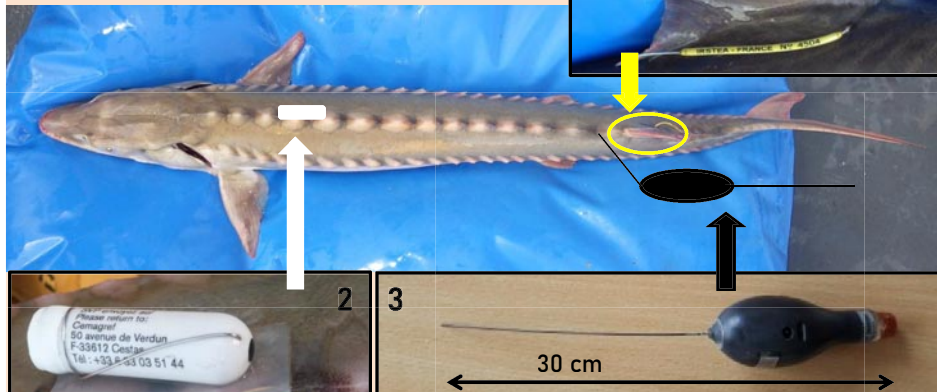

Marquage des esturgeons européens Suivi des déplacements et des habitats

Migrateur emblématique, *Acipenser sturio* est menacé de disparition. Afin de contribuer à la restauration de l'espèce, les retours d'informations sur les esturgeons observés sont essentiels !

Depuis 2009, lors des campagnes scientifiques dans l'estuaire de la Gironde, les individus capturés sont marqués. **Actuellement vous pouvez rencontrer trois types de marques :**

1- À la base de la nageoire dorsale : **une marque numérotée de couleur jaune la laisser en place, noter le numéro.**